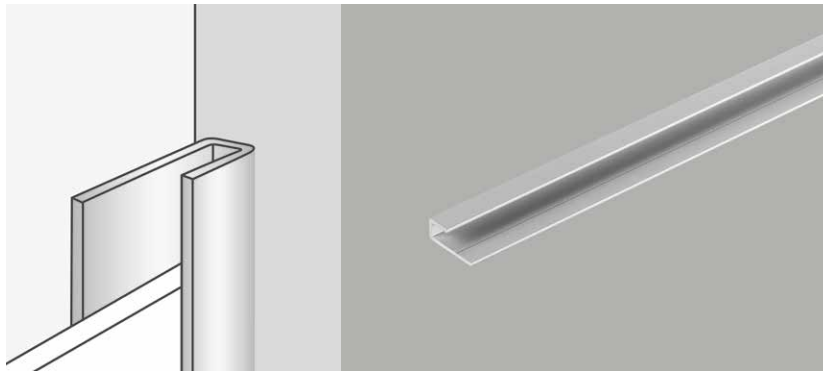

afwerking - finition - finishing

perfect
finishing

W09 finishing trim U