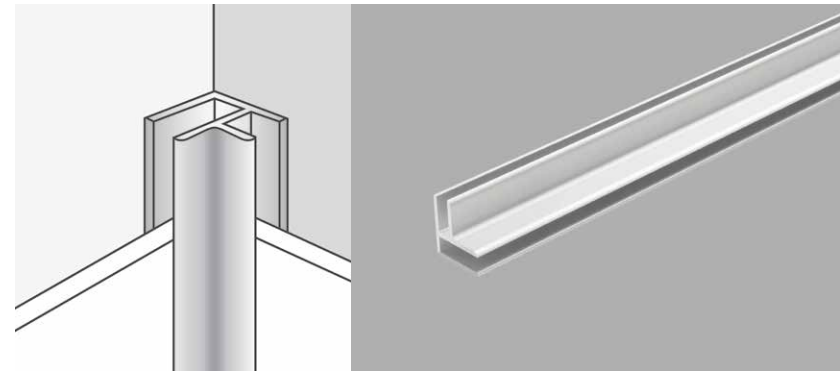

W10 universal corner