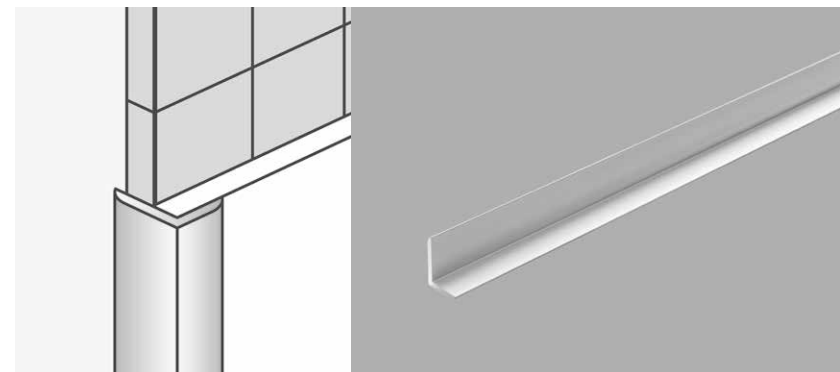

perfect
finishing

W09 finishing trim U

W10 universal corner

W04 inside corner

W05 L-trim outside corner

watervast / 100%
imperméable / water resistant
click en connect / click et connect
click connect

uv-bestendig / résistant aux UV
uv resistant