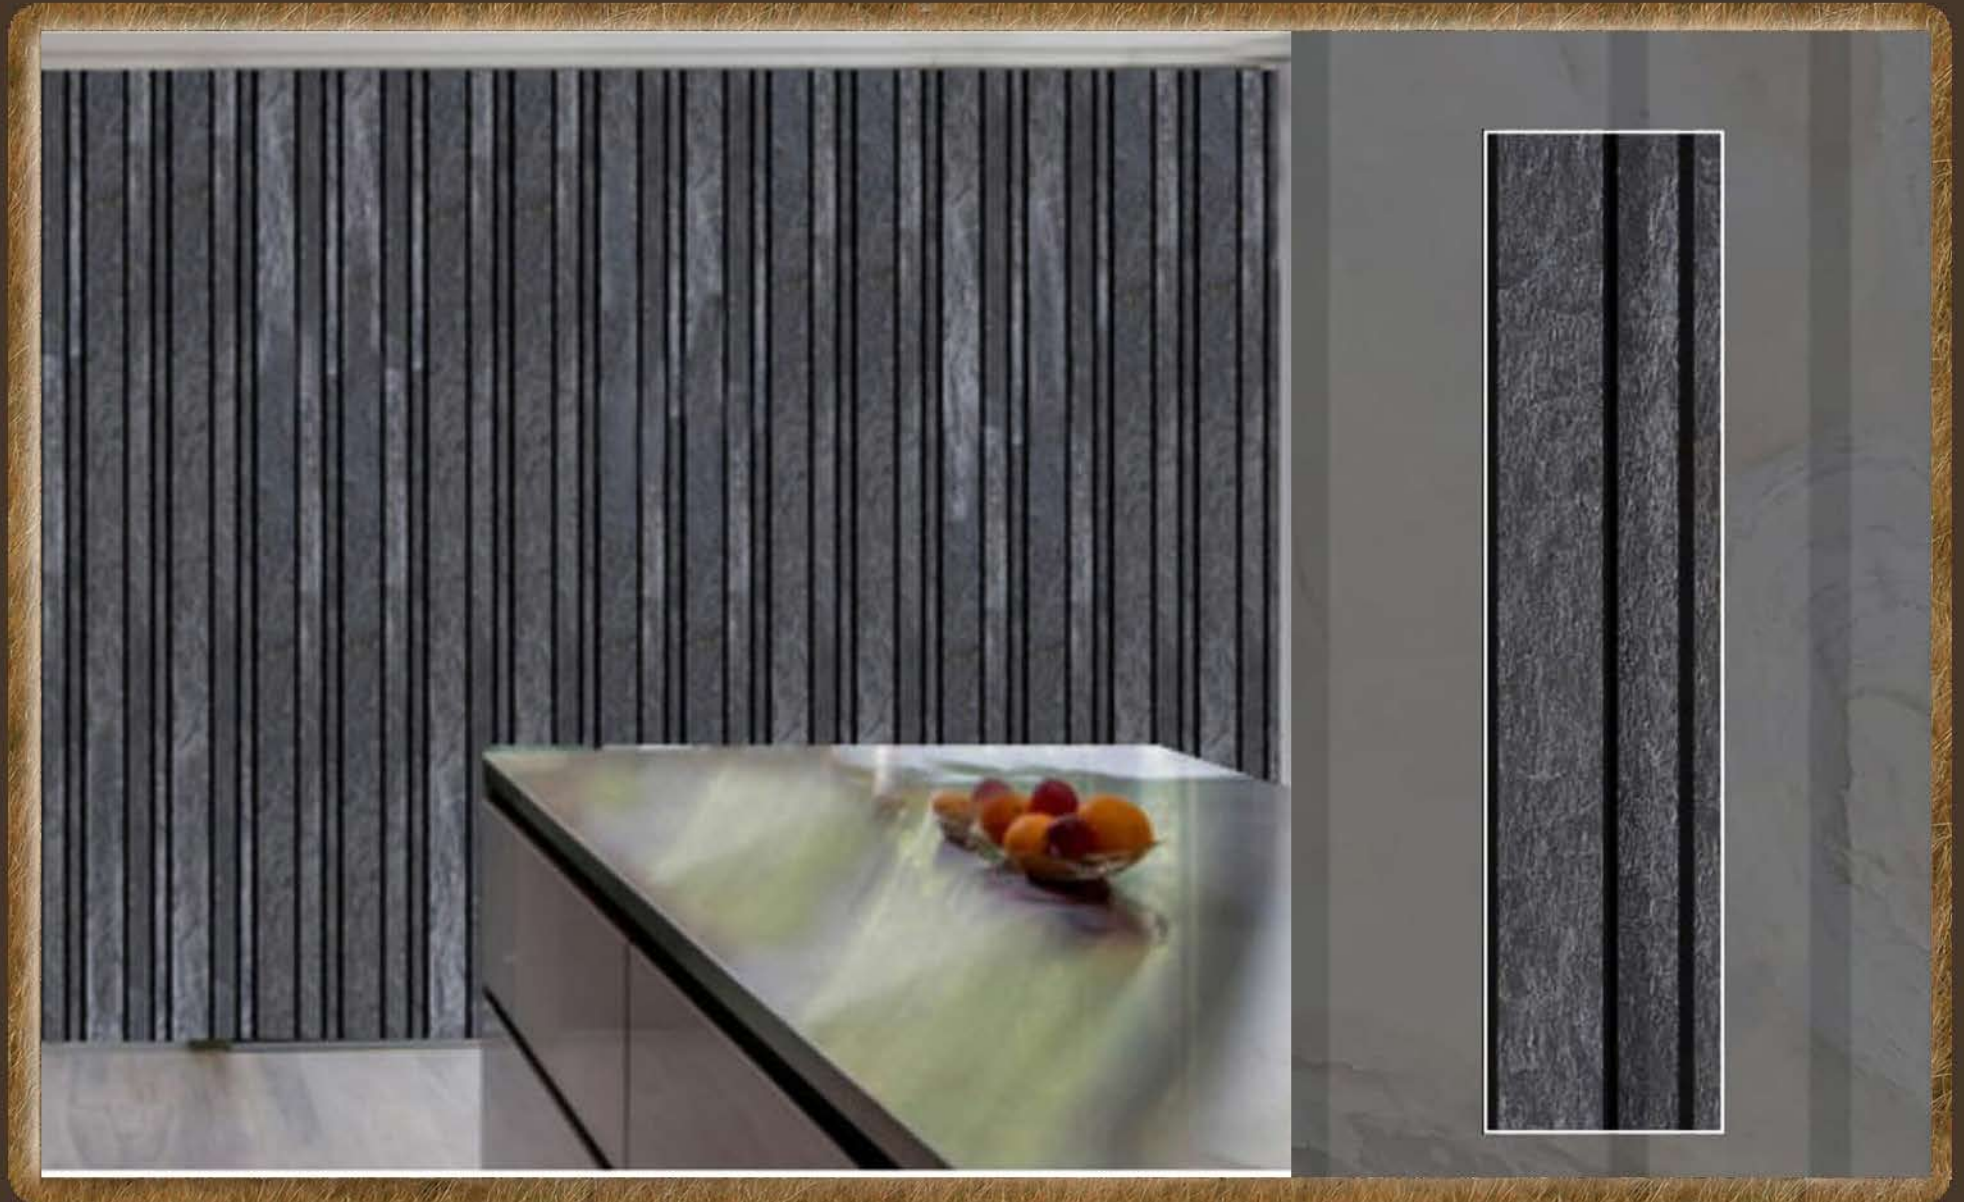

DECORCERA LOUVER PANEL

Size : 20x240x1.5 cm
Thickness: 1.5cm