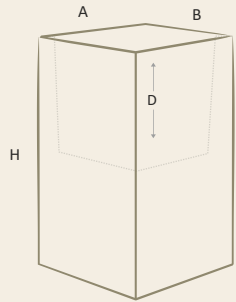

Measurements : inch | millimetre

U Hollow Body U Full Body

A : length, B : width, H : height, W : weight in kilogram

Rezelo-6

BONASILA
PLANTERS

Rezedo 6

by Bonasila

	Hollow Body	Full Body	A	B	D	H	W
R-0808	` 2610		8 203	8 203		8 203	0.75-1.5
R-1608	` 3540		8 203	16 406		8 203	1-2
R-2408	` 4475		8 203	24 609		8 203	2-3
R-3208	` 5410		8 203	32 812		8 203	3-4
R-0816	` 3785	` 6035	8 203	8 203	8 203	16 406	1-2
R-0824	` 4960	` 7210	8 203	8 203	8 203	24 609	2-3
R-0832	` 6125	` 8375	8 203	8 203	8 203	32 812	3-4

Measurements : inch | millimetre

 Hollow Body  Full Body

A : length, B : width, H : height, D : depth, W : weight in kilogram

Rezelo-8

BONASILA
PLANTERS

Rezedo 8

by Bonasila

	Hollow Body	Full Body	A	B	D	H	W
R-1010	` 3490		10 254	10 254		10 254	1.5-2.5
R-2010	` 5025		10 254	20 508		10 254	2-3.5
R-3010	` 6565		10 254	30 762		10 254	3-4.5
R-4010	` 8100		10 254	40 1016		10 254	4.5-6
R-1020	` 5400	` 8335	10 254	10 254	10 254	20 508	2-3.5
R-1030	` 7315	` 10245	10 254	10 254	10 254	30 762	3-4.5
R-1040	` 9235	` 12670	10 254	10 254	10 254	40 1016	4.5-6

Measurements : inch | millimetre

 Hollow Body  Full Body

A : length, B : width, H : height, D : depth, W : weight in kilogram

Rezelo-10

Rezedo-10

by Bonasila

R-4010

R-3010

	Hollow Body	Full Body	A	B	D	H	W
R-2424	14250		24 609	24 609		24 609	10-12  - 

Measurements : inch | millimetre

 Hollow Body  Full Body

A : length, B : width, H : height, D : depth, W : weight in kilogram