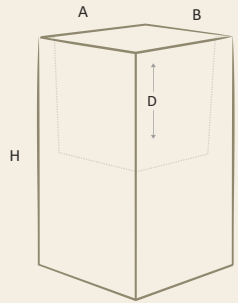

Measurements : inch | millimetre

U Hollow Body U Full Body

A : length, B : width, H : height, W : weight in kilogram

Rezelo-6

BONASILA
PLANTERS

Rezedo 6

by Bonasila

	Hollow Body	Full Body	A	B	D	H	W
R-0808	` 2610		8 203	8 203		8 203	0.75-1.5
R-1608	` 3540		8 203	16 406		8 203	1-2
R-2408	` 4475		8 203	24 609		8 203	2-3
R-3208	` 5410		8 203	32 812		8 203	3-4
R-0816	` 3785	` 6035	8 203	8 203	8 203	16 406	1-2
R-0824	` 4960	` 7210	8 203	8 203	8 203	24 609	2-3
R-0832	` 6125	` 8375	8 203	8 203	8 203	32 812	3-4

Measurements : inch | millimetre

 Hollow Body  Full Body

A : length, B : width, H : height, D : depth, W : weight in kilogram

Rezelo-8

BONASILA
PLANTERS

Rezedo 8

by Bonasila

	Hollow Body	Full Body	A	B	D	H	W
R-1010	` 3490		10 254	10 254		10 254	1.5-2.5
R-2010	` 5025		10 254	20 508		10 254	2-3.5
R-3010	` 6565		10 254	30 762		10 254	3-4.5
R-4010	` 8100		10 254	40 1016		10 254	4.5-6
R-1020	` 5400	` 8335	10 254	10 254	10 254	20 508	2-3.5
R-1030	` 7315	` 10245	10 254	10 254	10 254	30 762	3-4.5
R-1040	` 9235	` 12670	10 254	10 254	10 254	40 1016	4.5-6

Measurements : inch | millimetre

 Hollow Body  Full Body

A : length, B : width, H : height, D : depth, W : weight in kilogram

Rezelo-10

Rezedo-10

by Bonasila

R-4010

R-3010

	Hollow Body	Full Body	A	B	D	H	W
R-2424	14250		24 609	24 609		24 609	10-12  - 

Measurements : inch | millimetre

 Hollow Body  Full Body

A : length, B : width, H : height, D : depth, W : weight in kilogram